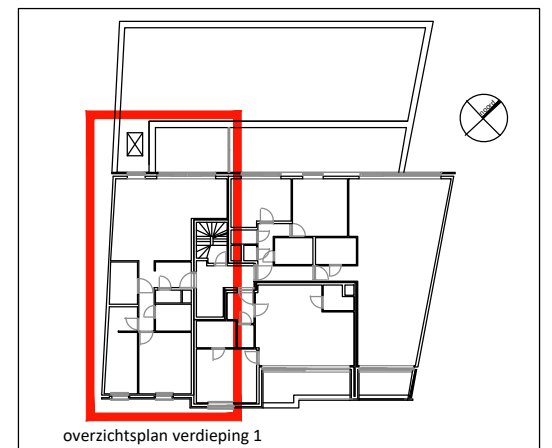

app. 1.1

app. 1.1

app. 1.1

app. 1.1

appartement 1.1
schaal 1/50

residentie 'Leieoever' Deinze
ligging : Kortrijksesteenweg 45-47

opdrachtgever : bvba Deinze Construct
Kortrijkstraat 17/1
9800 Deinze
tel. 09/386.91.92
email geert@ceuterick.be