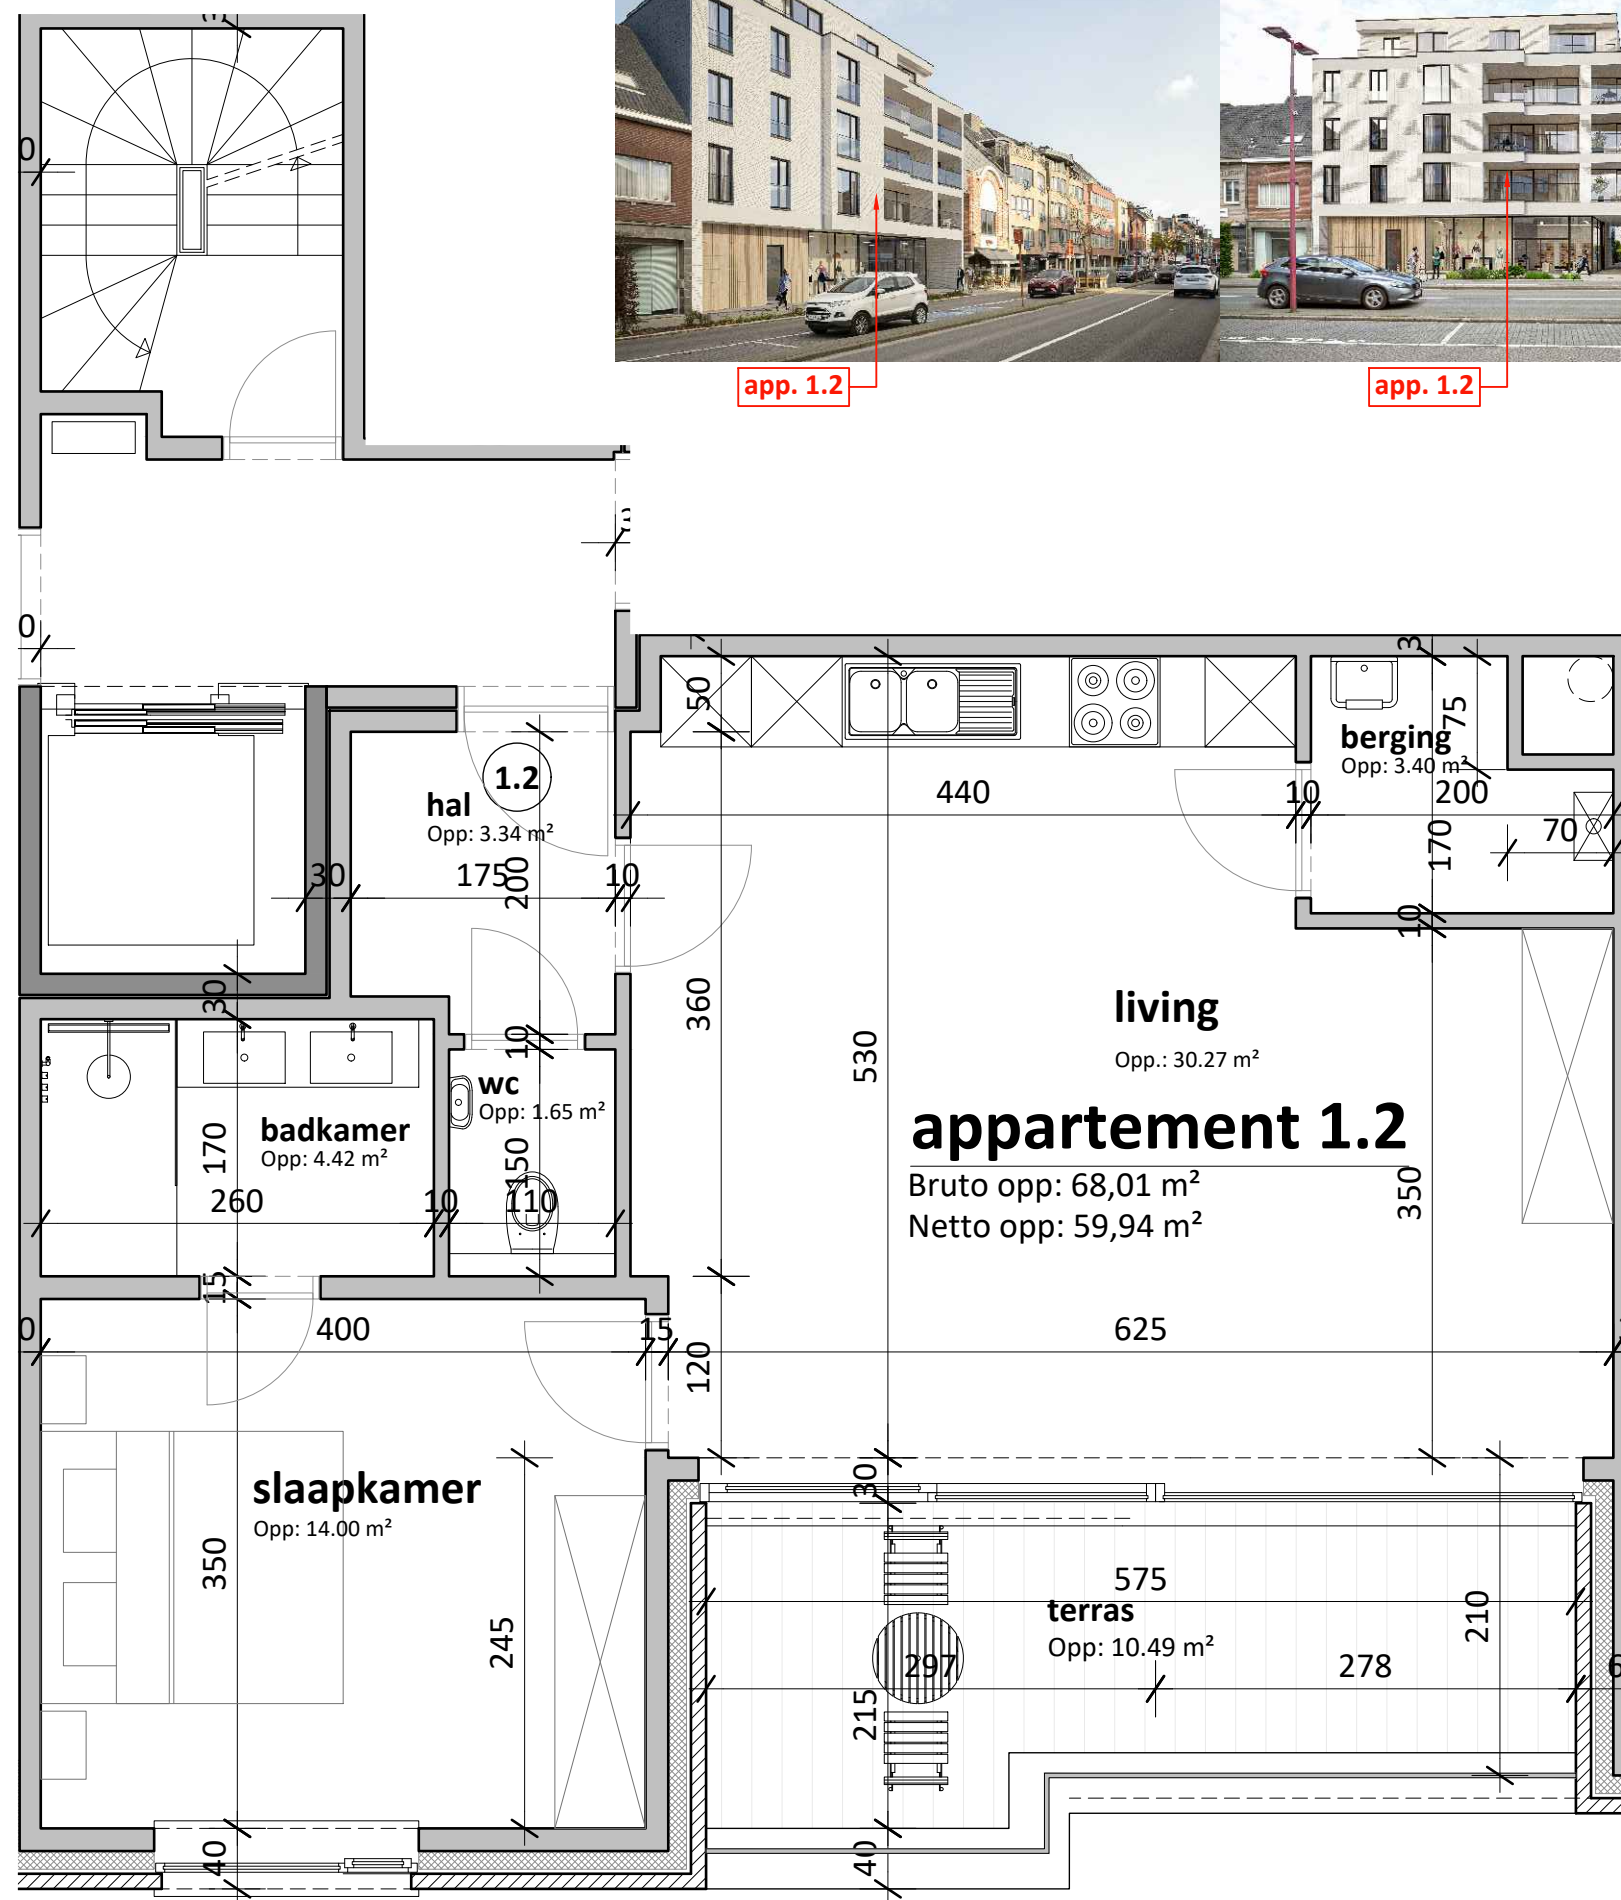

app. 1.2

app. 1.2

app. 1.2

appartement 1.2
 schaal 1/50

residentie 'Leioever' Deinze
 ligging : Kortrijksesteenweg 45-47

opdrachtgever : bvba Deinze Construct
 Kortrijkstraat 17/1
 9800 Deinze
 tel. 09/386.91.92
 email geert@ceuterick.be