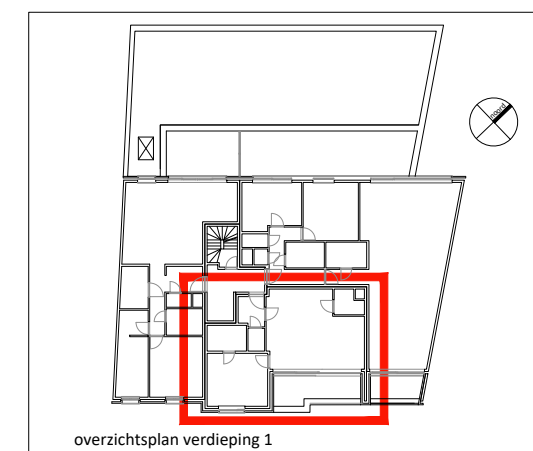

app. 1.2

app. 1.2

app. 1.2

appartement 1.2
 schaal 1/50

residentie 'Leioever' Deinze
 ligging : Kortrijksesteenweg 45-47

opdrachtgever : bvba Deinze Construct
 Kortrijkstraat 17/1
 9800 Deinze
 tel. 09/386.91.92
 email geert@ceuterick.be