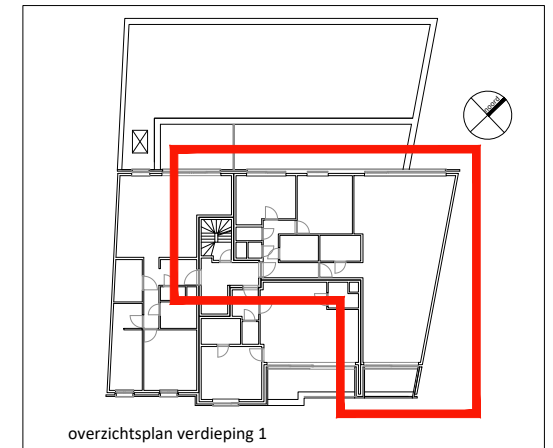

app. 1.3

app. 1.3

app. 1.3

app. 1.3

appartement 1.3
 schaal 1/75

residentie 'Leioever' Deinze
 ligging : Kortrijksesteenweg 45-47

opdrachtgever : bvba Deinze Construct
 Kortrijkstraat 17/1
 9800 Deinze
 tel. 09/386.91.92
 email geert@ceuterick.be