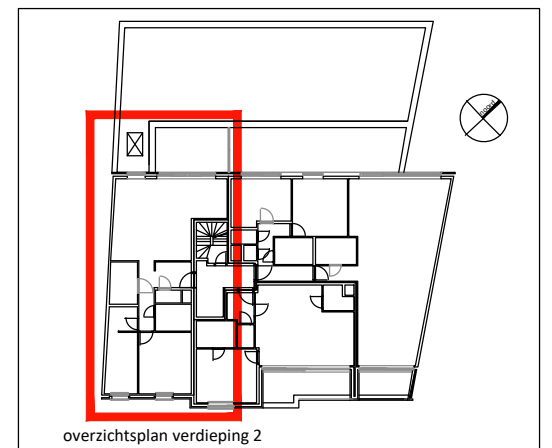

app. 2.1

app. 2.1

app. 2.1

app. 2.1

appartement 2.1
schaal 1/50

residentie 'Leioever' Deinze
ligging : Kortrijksesteenweg 45-47

opdrachtgever : bvba Deinze Construct
Kortrijkstraat 17/1
9800 Deinze
tel. 09/386.91.92
email geert@ceuterick.be