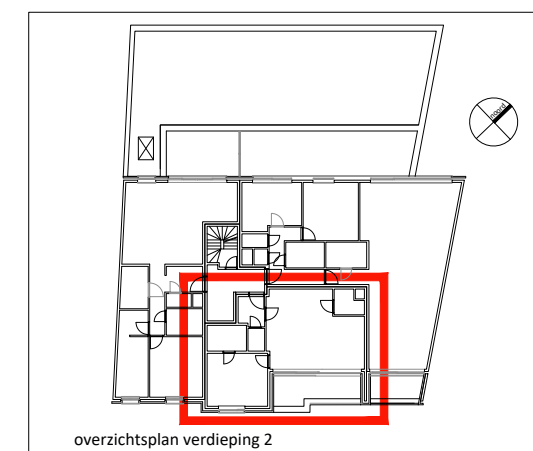

app. 2.2

app. 2.2

app. 2.2

appartement 2.2
 schaal 1/50

residentie 'Leioever' Deinze
 ligging : Kortrijksesteenweg 45-47

opdrachtgever : bvba Deinze Construct
 Kortrijkstraat 17/1
 9800 Deinze
 tel. 09/386.91.92
 email geert@ceuterick.be