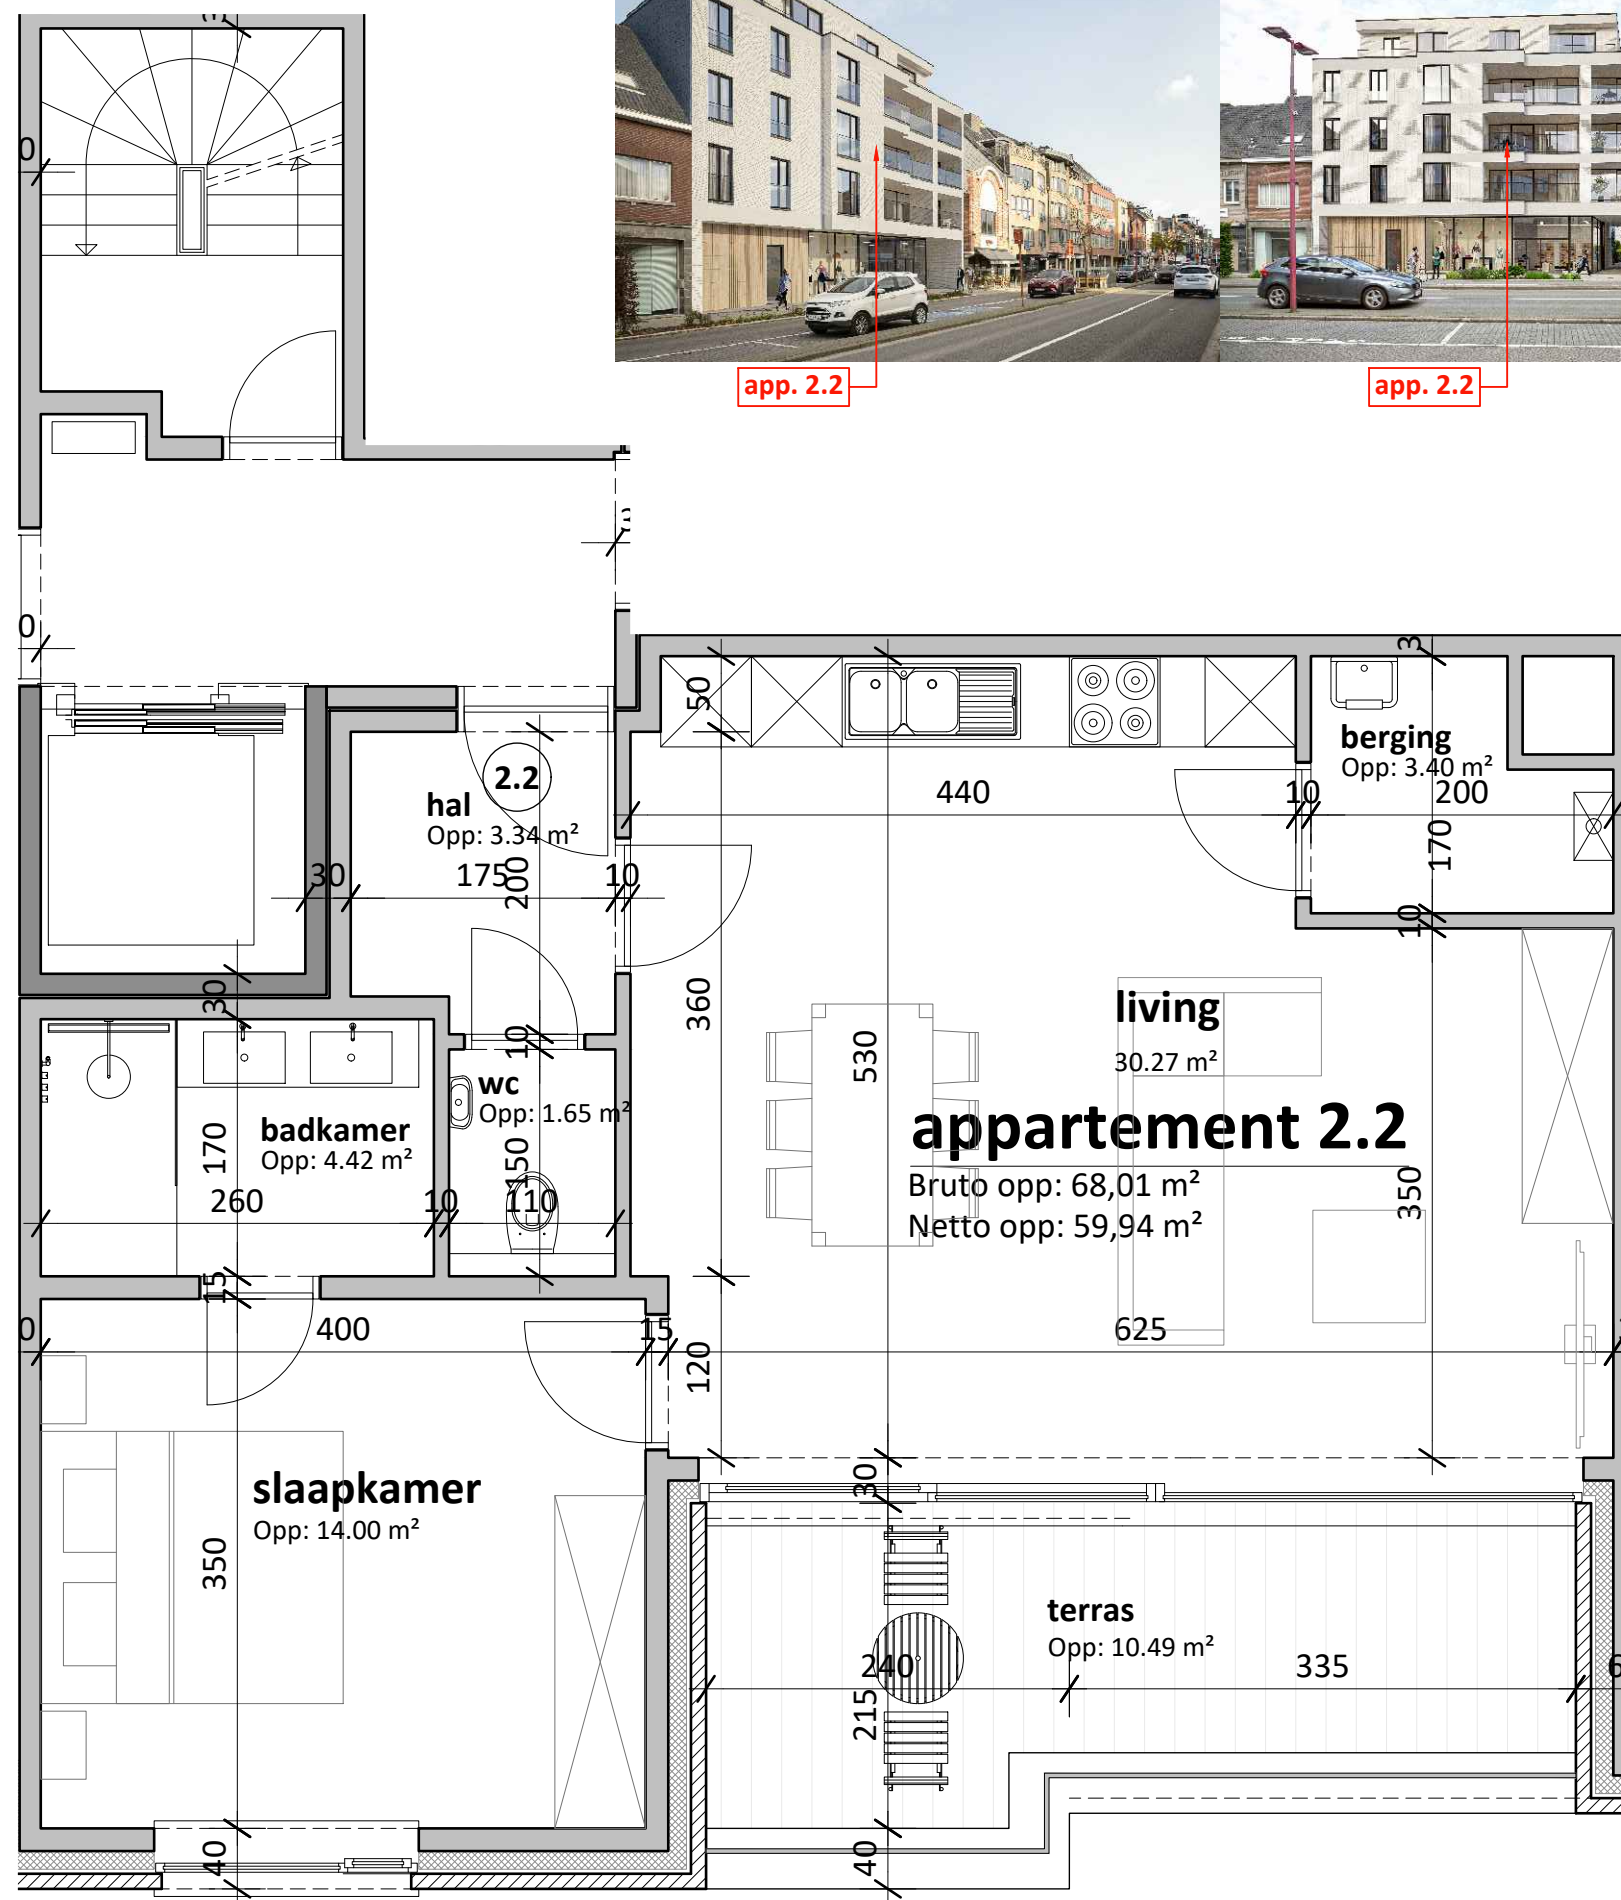

app. 2.2

app. 2.2

app. 2.2

appartement 2.2
 schaal 1/50

residentie 'Leioever' Deinze
 ligging : Kortrijksesteenweg 45-47

opdrachtgever : bvba Deinze Construct
 Kortrijkstraat 17/1
 9800 Deinze
 tel. 09/386.91.92
 email geert@ceuterick.be