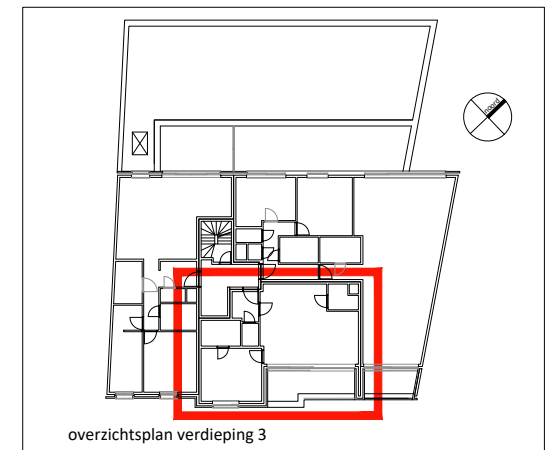

app. 3.2

app. 3.2

app. 3.2

appartement 3.2
 schaal 1/50

residentie 'Leioever' Deinze
 ligging : Kortrijksesteenweg 45-47

opdrachtgever : bvba Deinze Construct
 Kortrijkstraat 17/1
 9800 Deinze
 tel. 09/386.91.92
 email geert@ceuterick.be