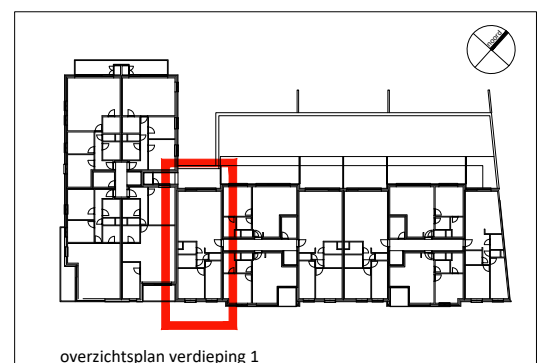

app. 1.5

app. 1.5

app. 1.5

appart. nr.	1.5
bruto opp. appart.	91.19 m ²
bruto opp. terrassen	13.95 m ²
bruto opp. balkons	-

appartement 1.5
schaal 1/50

residentie 'Leiebrug' Deinze
ligging : Kortrijksesteenweg 55-57-59-62-63