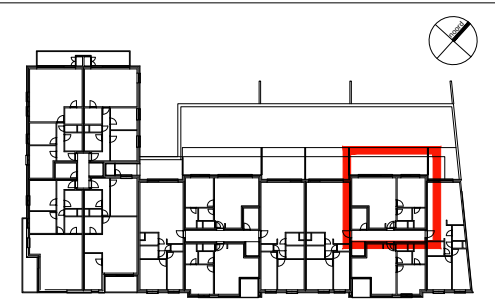

app. 1.11

appart. nr.	1.11
bruto opp. appart.	57.72 m <sup>2</sup>
bruto opp. terrassen	36.00 m <sup>2</sup>
bruto opp. balkons	-

overzichtsplan verdieping 1