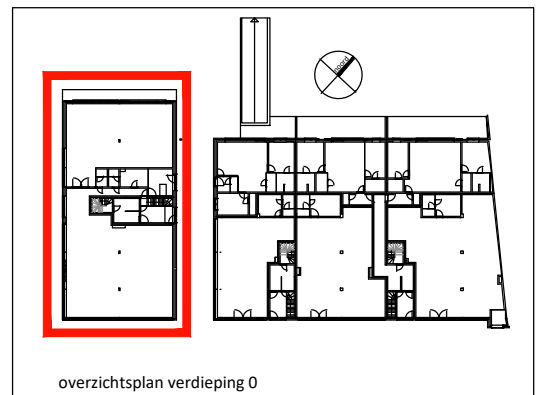

H1

H1

H1

overzichtsplan verdieping 0

appart. nr.	H 1
bruto opp. appart.	398.28 m <sup>2</sup>
bruto opp. terrassen	-
bruto opp. balkons	-

### handelsruimte 1 schaal 1/100

residentie 'Lieberug' Deinze  
ligging : Kortrijksesteenweg 55-57-59-62-63

opdrachtgever : bvba Deinze Construct  
Kortrijkstraat 17/1  
9800 Deinze  
tel. 09/386.91.92  
email geertceuterick@portima.be